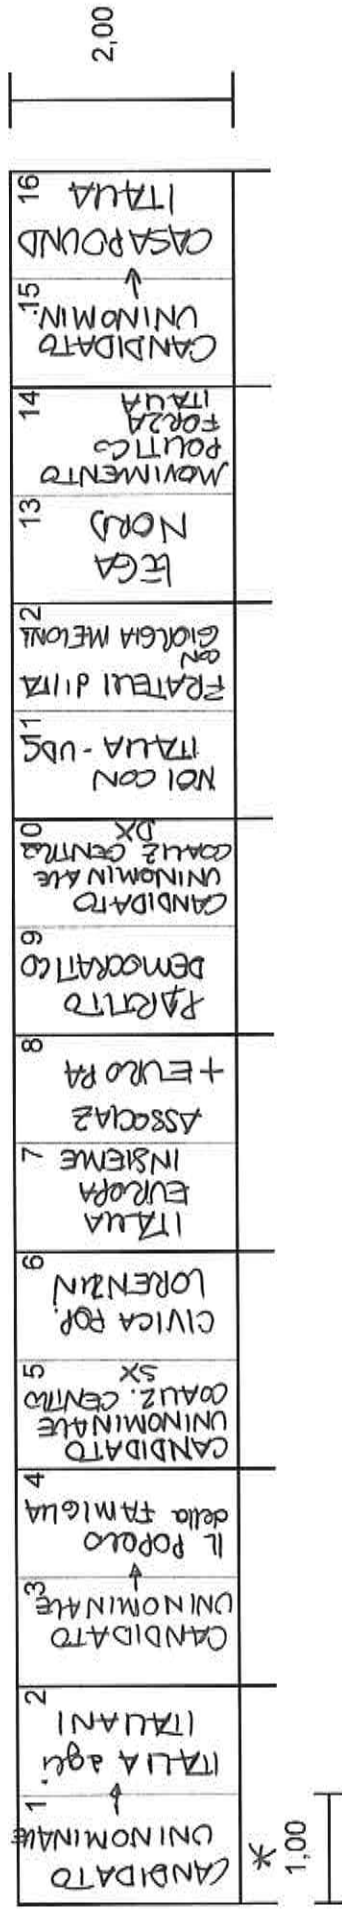

COMUNE DI BARANZATE  
Citta' Metropolitana di Milano

TABELLONE TIPO-PROPAGANDA ELETTORALE

PROPAGANDA CAMERA DEI DEPUTATI - ELEZIONI DEL 4 MARZO 2018

UBICAZIONE TABELLONI

- 1) VIA M. SPLUGA
  - 2) VIA ERBA
  - 3) VIA S. D'ACQUISTO
- \* CANDIDATO UNINOMINATE : SPAZIO MT 0,70 x 1

COMUNE DI BARANZATE  
Citta' Metropolitana di Milano

TABELLONE TIPO-PROPAGANDA ELETTORALE

PROPAGANDA SENATO DELLA REPUBBLICA - ELEZIONI DEL 4 MARZO 2018

UBICAZIONE TABELLONI

1) VIA AQUILEIA 2) VIA GORIZIA-PARCHEGGIO 3) VIA PIAZZA FALCONE 3) VIA N. SAURO

\* CANDIDATO UNINOMINALE : SPAZIO MISURA 0,70 x 1 MT

COMUNE DI BARANZATE  
Citta' Metropolitana di Milano

TABELLONE TIPO-PROPAGANDA ELETTORALE

PROPAGANDA CONSIGLIO REGIONALE E PRESIDENTE C. R. - ELEZIONI DEL 4 MARZO 2018