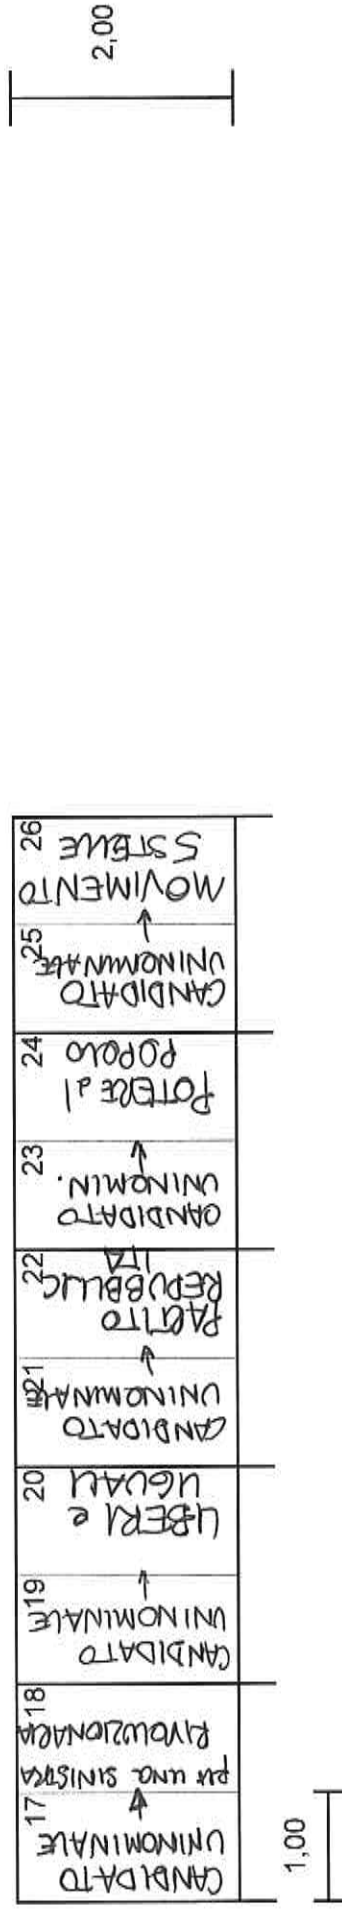

COMUNE DI BARANZATE  
Citta' Metropolitana di Milano

TABELLONE TIPO-PROPAGANDA ELETTORALE

PROPAGANDA CAMERA DEI DEPUTATI - ELEZIONI DEL 4 MARZO 2018

UBICAZIONE TABELLONI

- 1) VIA M. SPLUGA
  - 2) VIA ERBA
  - 3) VIA S. D'ACQUISTO
- \* CANDIDATO UNINOMINATE : SPAZIO MT 0,70 x 1

COMUNE DI BARANZATE  
Citta' Metropolitana di Milano

TABELLONE TIPO-PROPAGANDA ELETTORALE

PROPAGANDA SENATO DELLA REPUBBLICA - ELEZIONI DEL 4 MARZO 2018

UBICAZIONE TABELLONI

1) VIA AQUILEIA 2) VIA GORIZIA-PARCHEGGIO 3) VIA PIAZZA FALCONE 3) VIA N. SAURO

\* CANDIDATO UNINOMINALE : SPAZIO MISURA 0,70 x 1 MT

COMUNE DI BARANZATE  
Citta' Metropolitana di Milano

TABELLONE TIPO-PROPAGANDA ELETTORALE

PROPAGANDA CONSIGLIO REGIONALE E PRESIDENTE C. R. - ELEZIONI DEL 4 MARZO 2018

1) VIA F. FILZI 2) VIA ASIAGO 3) VIA MANZONI