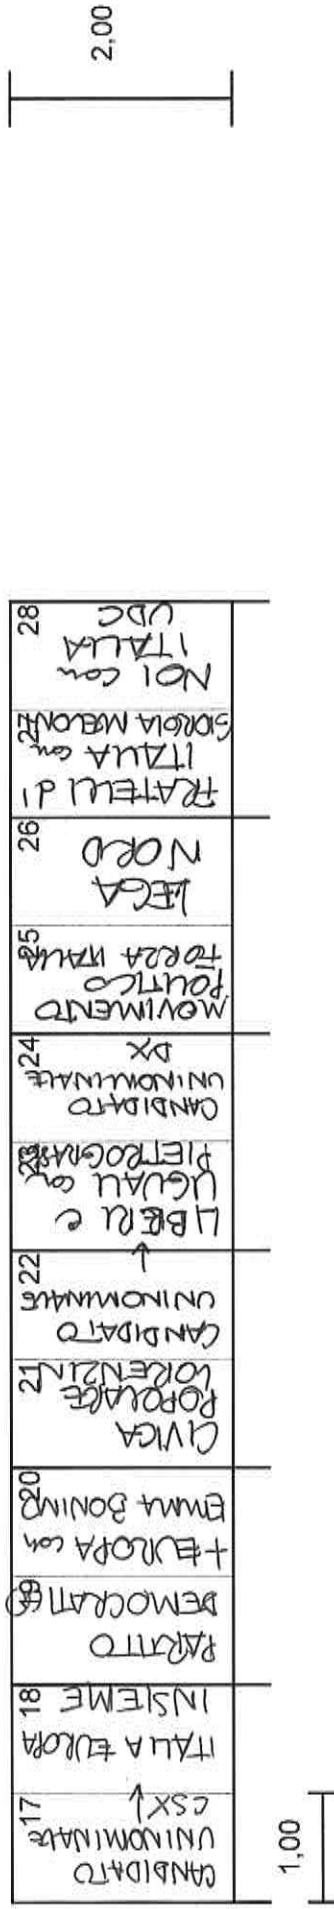

COMUNE DI BARANZATE  
Citta' Metropolitana di Milano

TABELLONE TIPO-PROPAGANDA ELETTORALE

PROPAGANDA CAMERA DEI DEPUTATI - ELEZIONI DEL 4 MARZO 2018

UBICAZIONE TABELLONI

- 1) VIA M. SPLUGA
  - 2) VIA ERBA
  - 3) VIA S. D'ACQUISTO
- \* CANDIDATO UNINOMINATE : SPAZIO MT 0,70 x 1

COMUNE DI BARANZATE  
Citta' Metropolitana di Milano

TABELLONE TIPO-PROPAGANDA ELETTORALE

PROPAGANDA SENATO DELLA REPUBBLICA - ELEZIONI DEL 4 MARZO 2018

UBICAZIONE TABELLONI

1) VIA AQUILEIA 2) VIA GORIZIA-PARCHEGGIO 3) VIA PIAZZA FALCONE 3) VIA N. SAURO

\* CANDIDATO UNINOMINALE : SPAZIO MISURA 0,70 x 1 MT

COMUNE DI BARANZATE  
Citta' Metropolitana di Milano

TABELLONE TIPO-PROPAGANDA ELETTORALE

PROPAGANDA CONSIGLIO REGIONALE E PRESIDENTE C. R. - ELEZIONI DEL 4 MARZO 2018

1) VIA F. FILZI 2) VIA ASIAGO 3) VIA MANZONI